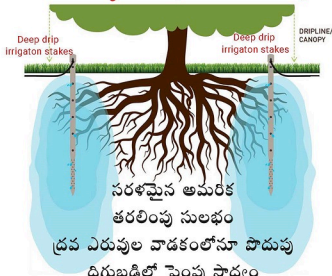

అగ్రిమేట్ డీప్ డ్రిప్ ఇరిగేషన్ స్టేక్స్ బిందు సేద్యంతో అధికంగా నీరు పొదుపు

వేర్లకు నేరుగా నీరు, గాలి ఈ కొత్తపద్ధతిలో మొక్క వేరును గుర్తించి అందుకు తగిన నీటిని కల్పించవచ్చు. బిందుసేద్యంతో పోలిస్తే 50శాతం నీటిని పొదుపు చేయవచ్చు.

డీప్ డ్రిప్ ఇరిగేషన్ స్టేట్స్
రేపటికోసం నీటిని ఇప్పటినుంచే పొదుపు చేద్దాం

- 50శాతం వరకు నీరు ఆదా, విద్యుత్ వాడకంలో పొదుపు
- ఎరువులు, పోషకాంశాలు సులభంగా అందించడం
- వేర్లకు మరియు మట్టికి గాలి అందించడం
- సులభంగా హారం మాదిరిగా అమర్చవచ్చు.
- 10ఎళ్ళ మన్నిక
- సేంద్రీయ సాగులోనూ, కరువు ప్రాంతాలకు ఎంతో ఉపయుక్తం
- తోటల పెంపకానికి చక్కగా ఉపయోగడవుతుంది.