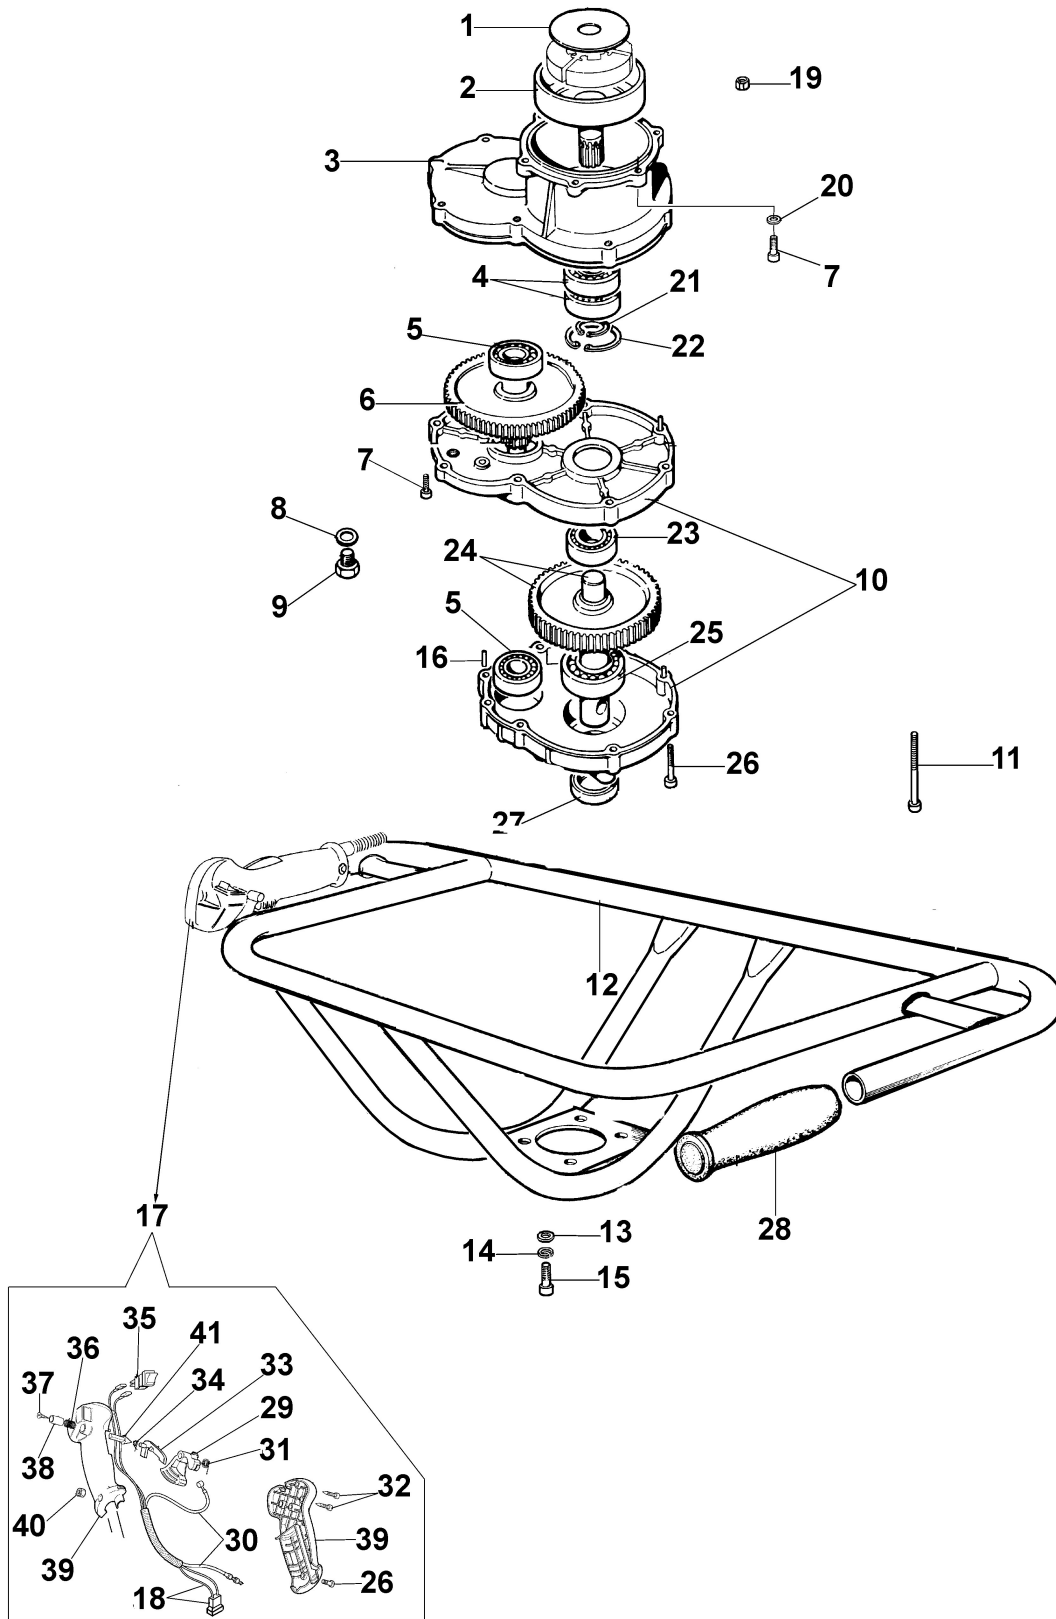

Illustration Starter assy and fuel tank

Ref.Nu	Qty	Part number	Description	Validity from	Validity till	Notes	Bulletin
43	1	375200123	Support	SN 5763218279			BT6-102-07/13
44	4	3918005R	Washer	SN 5763218279			BT6-102-07/13
45	4	3801010R	Screw	SN 5763218279			BT6-102-07/13
46	1	4100308AR	Gasket	SN 5763218279			BT6-102-07/13
47	1	4151258R	Complete cap	SN 5763218279			BT6-102-07/13
48	1	3073020R	Tube	SN 5763218279			BT6-102-07/13
49	4	3906068R	Screw	SN 5763218279			BT6-102-07/13
50	1	4159008	Tube	SN 5763218279			BT6-102-07/13
51	1	375200124AR	Complete tank	SN 5763218279			BT6-102-07/13
52	1	375200125	Tank assy	SN 5763218279			BT6-102-07/13

Illustration Reduction assy

Ref.Nu	Qty	Part number	Description	Validity from	Validity till	Notes	Bulletin
1	1	375100012AR	Washer				
2	1	375100011A	Clutch drum				
3	1	4190033R	Gear case				
4	2	3035042R	Bearing				
5	2	094000006R	Bearing				
6	1	375100075AR	Sprocket				
7	4	3801013R	Screw				
8	1	3078012	Washer				
9	1	3906103	Screw				
10	1	4190036	Cover				
11	4	3801030R	Screw				
12	1	375200152R	Handle				BT6-086-06/10
13	4	3916006R	Washer				
14	4	3819010R	Washer				
15	4	3801021	Screw				
16	4	094600042	Plug				
17	1	4190071R	Handle kit				
18	1	4190015A	Cable				
19	4	3914003R	Nut				
20	4	3819006R	Washer				
21	1	3024015R	Ring				
22	1	3025022R	Ring				
23	1	3035015R	Bearing				
24	1	375100076B	Sprocket				
25	1	302000029R	Bearing				
26	2	3801016R	Screw				
27	1	3050020	Seal ring				
28	1	4095032A	Knob				
29	1	4174245CR	Throttle lever				
30	1	4190016R	Throttle cable				
31	1	4138361R	Spring				
32	2	3960029	Screw				
33	1	4174246AR	Lever				
34	1	4138360R	Spring				
35	1	2317021R	Switch				
36	1	4100098BR	Spring				
37	1	3960021	Screw				
38	1	4138359R	Button				
39	1	61040131R	Handle				
40	1	3914003R	Nut				
41	1	4138358R	Button				