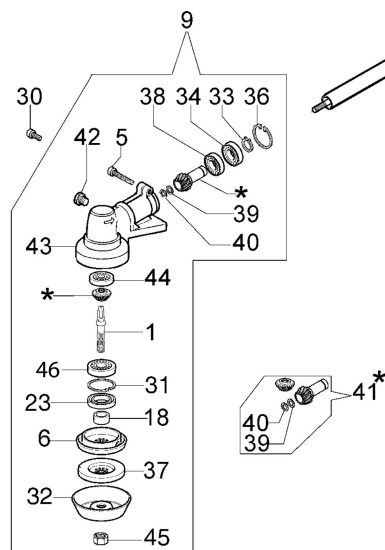

Illustration Transmission

Ref.Nu	Qty	Part number	Description	Validity from	Validity till	Notes	Bulletin
1	1	61250054R	Pin				
2	1	3801015R	Screw				
3	2	61170132R	Grommet				
4	1	4179094AR	Knob				
5	1	3901016	Screw				
6	1	61040145R	Hub				
7	1	074000183AR	Clamp				
8	4	3801011R	Screw				
9	1	61250287A	Bevel gear Ø28				
10	1	61252049R	Tube Ø28				
11	8	3914003R	Nut				
12	1	4174187ER	Handlebar				
13	1	61040140R	Knob				
14	1	61380097	Pair of handles				
15	1	61380066R	Throttle cable				
16	1	61330130R	Cable				
17	1	61380064R	Throttle lever				
18	1	61040066R	Spacer				
19	1	3034012R	Bearing				
20	1	3891054R	Screw				
21	4	3893016AR	Screw				
22	1	61370114R	Lever				
23	1	3050018R	Seal ring				
24	2	3819006R	Washer				
25	1	61370294	Lever group				
26	1	61332020R	Complete handle				
27	1	072700264CR	Clamp				
28	1	61202109R	Shaft				
29	2	074000035R	AV-mount				
30	1	3901008R	Screw				
31	1	3025022R	Ring				
32	1	61110074R	Guard				
33	1	3024012R	Snap ring				
34	1	3035023R	Bearing				
35	1	4179194AR	Band Ø28				
36	1	3025019	Ring				
37	1	4179089R	Flange				
38	1	3034019R	Bearing				
39	1	4138311A	Ring				
40	1	3025009	Ring				
41	1	61040133A	Bevel gear set				
42	1	61040071R	Cap				

Illustration Transmission

Ref.Nu	Qty	Part number	Description	Validity from	Validity till	Notes	Bulletin
43	1	61040144R	Gear case				
44	1	3034218R	Bearing				
45	1	61110075R	Nut				
46	1	3034012R	Bearing				
47	1	56550185R	Button				