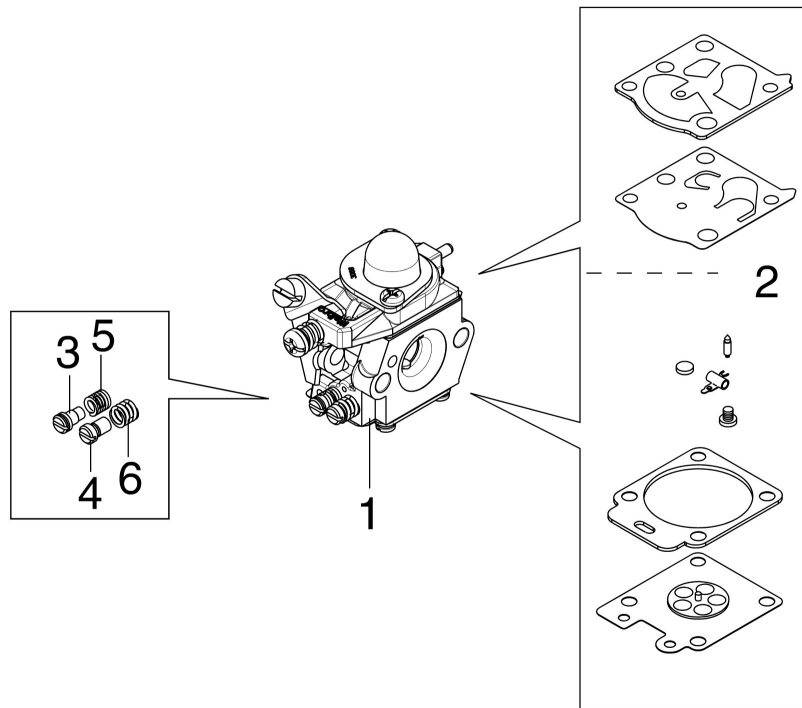

Illustration Transmission

Ref.Nu	Qty	Part number	Description	Validity from	Validity till	Notes	Bulletin
1	1	61250054R	Pin				
2	1	3801015R	Screw				
3	2	61170132R	Grommet				
4	1	4179094AR	Knob				
5	1	3901016	Screw				
6	1	61040145R	Hub				
7	1	074000183AR	Clamp				
8	4	3801011R	Screw				
9	1	61250287A	Bevel gear Ø28				
10	1	61252049R	Tube Ø28				
11	8	3914003R	Nut				
12	1	4174187ER	Handlebar				
13	1	61040140R	Knob				
14	1	61380097	Pair of handles				
15	1	61380066R	Throttle cable				
16	1	61330130R	Cable				
17	1	61380064R	Throttle lever				
18	1	61040066R	Spacer				
19	1	3034012R	Bearing				
20	1	3891054R	Screw				
21	4	3893016AR	Screw				
22	1	61370114R	Lever				
23	1	3050018R	Seal ring				
24	2	3819006R	Washer				
25	1	61370294	Lever group				
26	1	61332020R	Complete handle				
27	1	072700264CR	Clamp				
28	1	61202109R	Shaft				
29	2	074000035R	AV-mount				
30	1	3901008R	Screw				
31	1	3025022R	Ring				
32	1	61110074R	Guard				
33	1	3024012R	Snap ring				
34	1	3035023R	Bearing				
35	1	4179194AR	Band Ø28				
36	1	3025019	Ring				
37	1	4179089R	Flange				
38	1	3034019R	Bearing				
39	1	4138311A	Ring				
40	1	3025009	Ring				
41	1	61040133A	Bevel gear set				
42	1	61040071R	Cap				

Illustration Transmission

Ref.Nu	Qty	Part number	Description	Validity from	Validity till	Notes	Bulletin
43	1	61040144R	Gear case				
44	1	3034218R	Bearing				
45	1	61110075R	Nut				
46	1	3034012R	Bearing				
47	1	56550185R	Button				

Illustration Carburetor WT-EX 5487

Ref.Nu	Qty	Part number	Description	Validity from	Validity till	Notes	Bulletin
1	1	2318653R	Carburetor				
2	1	2318671	Repair kit				
3	1	2318004R	Adjust. screw MIN				
4	1	2318005R	Adjust. screw MAX				
5	1	035000165	Spring				
6	1	093500115	Spring				