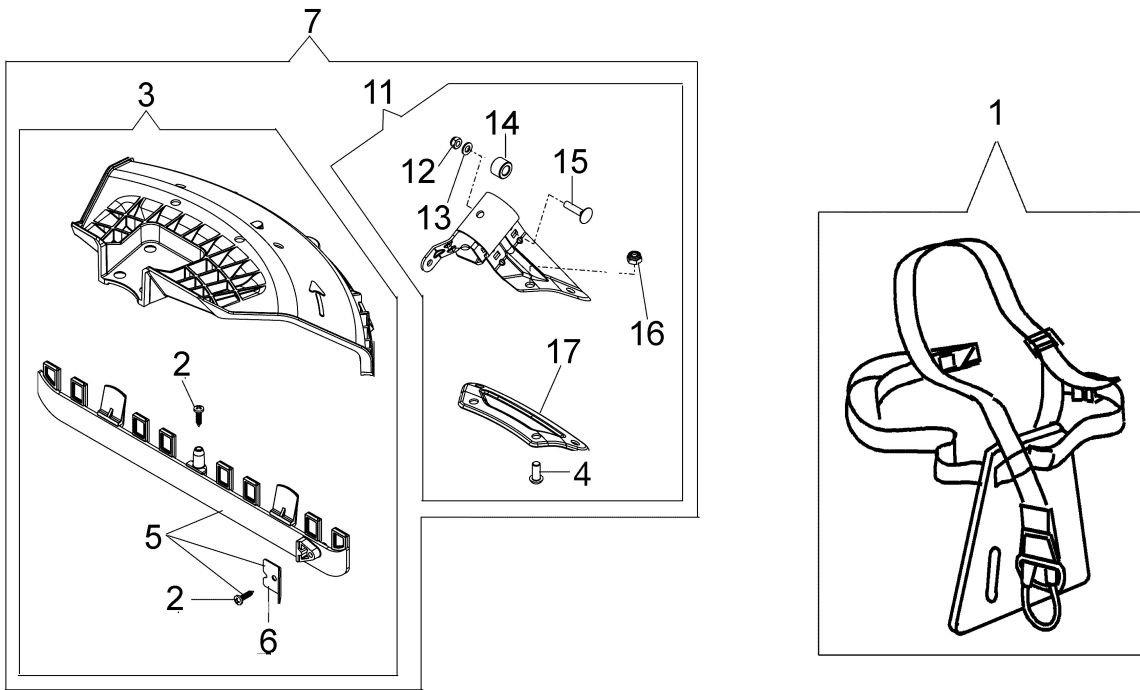

Illustration Transmission

Ref.Nu	Qty	Part number	Description	Validity from	Validity till	Notes	Bulletin
1	1	61250054R	Pin				
2	1	3801015R	Screw				
3	2	61170132R	Grommet				
4	1	4179094AR	Knob				
5	1	3901016	Screw				
6	1	61040145R	Hub				
7	1	074000183AR	Clamp				
8	4	3801011R	Screw				
9	1	61250287A	Bevel gear Ø28				
10	1	61252049R	Tube Ø28				
11	8	3914003R	Nut				
12	1	4174187ER	Handlebar				
13	1	61040140R	Knob				
14	1	61380097	Pair of handles				
15	1	61380066R	Throttle cable				
16	1	61330130R	Cable				
17	1	61380064R	Throttle lever				
18	1	61040066R	Spacer				
19	1	3034012R	Bearing				
20	1	3891054R	Screw				
21	4	3893016AR	Screw				
22	1	61370114R	Lever				
23	1	3050018R	Seal ring				
24	2	3819006R	Washer				
25	1	61370294	Lever group				
26	1	61332020R	Complete handle				
27	1	072700264CR	Clamp				
28	1	61202109R	Shaft				
29	2	074000035R	AV-mount				
30	1	3901008R	Screw				
31	1	3025022R	Ring				
32	1	61110074R	Guard				
33	1	3024012R	Snap ring				
34	1	3035023R	Bearing				
35	1	4179194AR	Band Ø28				
36	1	3025019	Ring				
37	1	4179089R	Flange				
38	1	3034019R	Bearing				
39	1	4138311A	Ring				
40	1	3025009	Ring				
41	1	61040133A	Bevel gear set				
42	1	61040071R	Cap				

Illustration Accessories

Ref.Nu	Qty	Part number	Description	Validity from	Validity till	Notes	Bulletin
1	1	61200106R	Harness				
2	2	3960032R	Screw				
3	1	61200254	Guard			Arancio ; Orange	
4	1	3933020R	Screw				
5	1	4179113AR	Skirt w/blade				
6	1	4174275R	Blade				
7	1	61330049	Guard kit			Arancio ; Orange	
8	1	61052031R	Tool kit				
9	1	4095675BR	Special steel blade for gras cutting			Optional	
10	1	61330140	Labels kit				
11	1	61330042	Band				
12	1	3914003R	Nut				
13	1	3916005R	Washer				
14	1	61330042	Band				
15	1	3910005	Screw				
16	1	3914006R	Nut				
17	1	61330039	Plate				