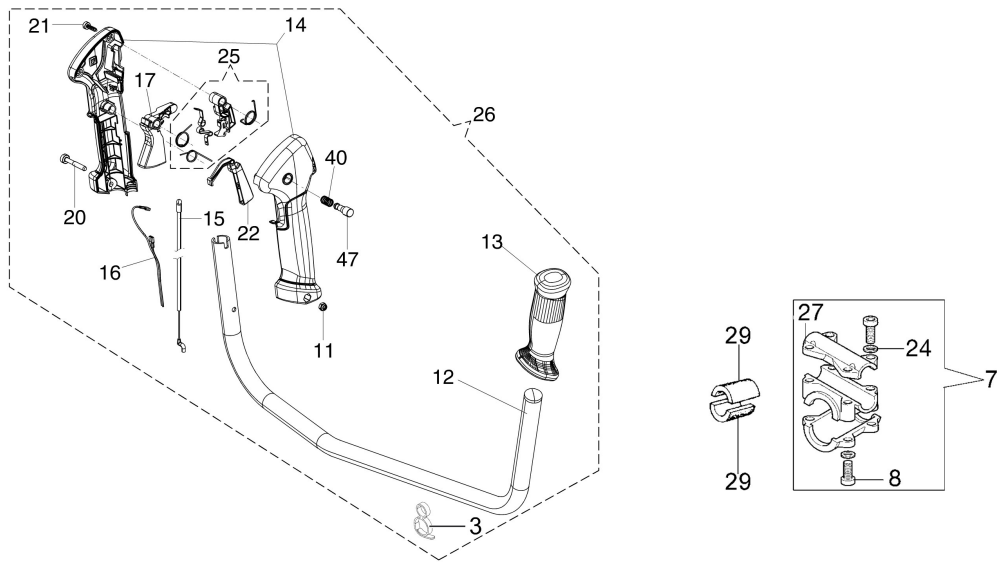

Illustration Transmission

Ref.Nu	Qty	Part number	Description	Validity from	Validity till	Notes	Bulletin
1	1	61250054R	Pin				
2	1	3801015R	Screw				
3	2	61170132R	Grommet				
4	1	4179094AR	Knob				
5	1	3901016	Screw				
6	1	61040145R	Hub				
7	1	074000183AR	Clamp				
8	4	3801011R	Screw				
9	1	61250287A	Bevel gear Ø28				
10	1	61252049R	Tube Ø28				
11	8	3914003R	Nut				
12	1	4174187ER	Handlebar				
13	1	61040140R	Knob				
14	1	61380097	Pair of handles				
15	1	61380066R	Throttle cable				
16	1	61330130R	Cable				
17	1	61380064R	Throttle lever				
18	1	61040066R	Spacer				
19	1	3034012R	Bearing				
20	1	3891054R	Screw				
21	4	3893016AR	Screw				
22	1	61370114R	Lever				
23	1	3050018R	Seal ring				
24	2	3819006R	Washer				
25	1	61370294	Lever group				
26	1	61332020R	Complete handle				
27	1	072700264CR	Clamp				
28	1	61202109R	Shaft				
29	2	074000035R	AV-mount				
30	1	3901008R	Screw				
31	1	3025022R	Ring				
32	1	61110074R	Guard				
33	1	3024012R	Snap ring				
34	1	3035023R	Bearing				
35	1	4179194AR	Band Ø28				
36	1	3025019	Ring				
37	1	4179089R	Flange				
38	1	3034019R	Bearing				
39	1	4138311A	Ring				
40	1	3025009	Ring				
41	1	61040133A	Bevel gear set				
42	1	61040071R	Cap				