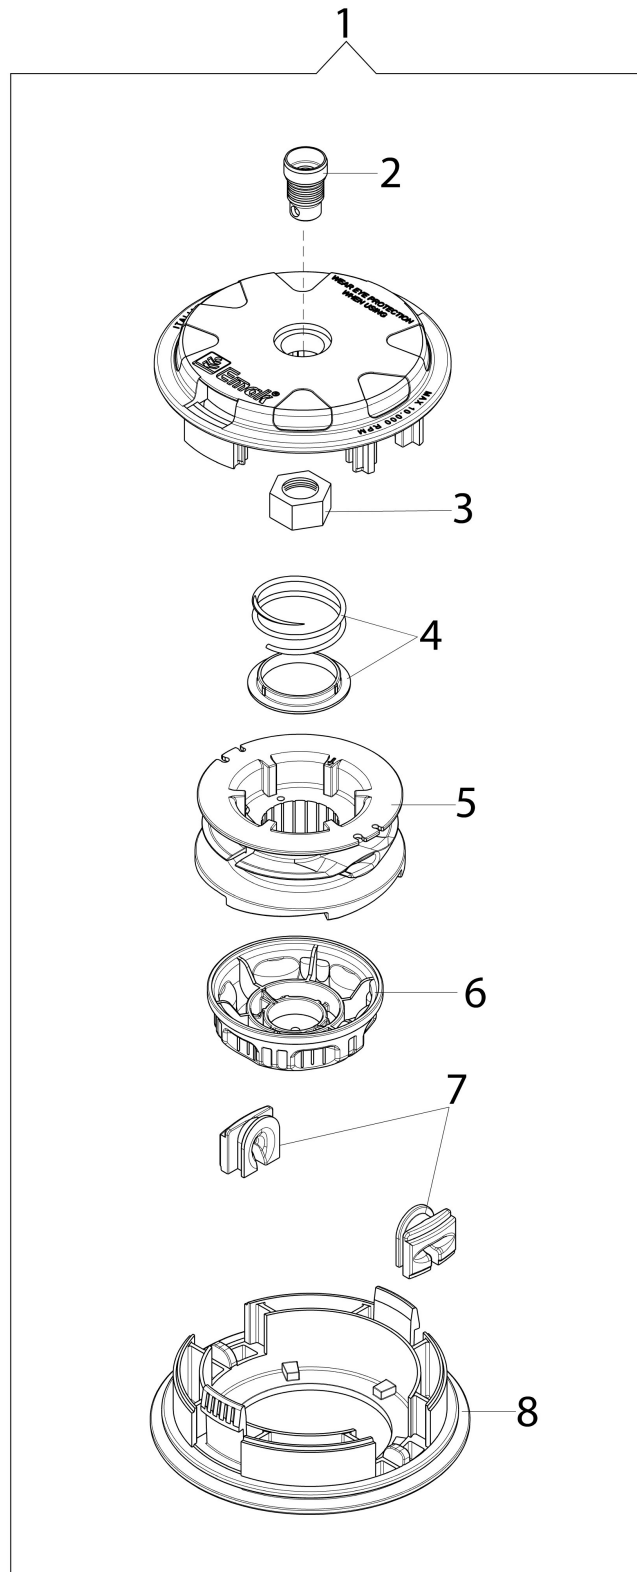

Illustration Transmission

Ref.Nu	Qty	Part number	Description	Validity from	Validity till	Notes	Bulletin
1	1	61250054R	Pin				
2	1	3801015R	Screw				
3	2	61170132R	Grommet				
4	1	4179094AR	Knob				
5	1	3901016	Screw				
6	1	61040145R	Hub				
7	1	074000183AR	Clamp				
8	4	3801011R	Screw				
9	1	61250287A	Bevel gear Ø28				
10	1	61252049R	Tube Ø28				
11	8	3914003R	Nut				
12	1	4174187ER	Handlebar				
13	1	61040140R	Knob				
14	1	61380097	Pair of handles				
15	1	61380066R	Throttle cable				
16	1	61330130R	Cable				
17	1	61380064R	Throttle lever				
18	1	61040066R	Spacer				
19	1	3034012R	Bearing				
20	1	3891054R	Screw				
21	4	3893016AR	Screw				
22	1	61370114R	Lever				
23	1	3050018R	Seal ring				
24	2	3819006R	Washer				
25	1	61370294	Lever group				
26	1	61332020R	Complete handle				
27	1	072700264CR	Clamp				
28	1	61202109R	Shaft				
29	2	074000035R	AV-mount				
30	1	3901008R	Screw				
31	1	3025022R	Ring				
32	1	61110074R	Guard				
33	1	3024012R	Snap ring				
34	1	3035023R	Bearing				
35	1	4179194AR	Band Ø28				
36	1	3025019	Ring				
37	1	4179089R	Flange				
38	1	3034019R	Bearing				
39	1	4138311A	Ring				
40	1	3025009	Ring				
41	1	61040133A	Bevel gear set				
42	1	61040071R	Cap				

Illustration Carburetor WT-EX 5487

Ref.Nu	Qty	Part number	Description	Validity from	Validity till	Notes	Bulletin
1	1	2318653R	Carburetor				
2	1	2318671	Repair kit				
3	1	2318004R	Adjust. screw MIN				
4	1	2318005R	Adjust. screw MAX				
5	1	035000165	Spring				
6	1	093500115	Spring				

Illustration Illustrated parts list (Head "Load and Go" Ø130)

Ref.Nu	Qty	Part number	Description	Validity from	Validity till	Notes	Bulletin
1	1	63129015	Head Load&Go			ExtraLife	
1	1	63129008	Head Load&Go			Easy&LongLife	
2	1	63120041R	Insert				
3	1	63120040R	Nut				
4	1	63120031R	Kit spring				
5	1	63120020AR	Ignition coil				
6	1	63120030AR	Knob			ExtraLife	
6	1	63120007AR	Knob			Easy&LongLife	
7	2	63120001R	Bushing				
8	1	63120005R	Cover				