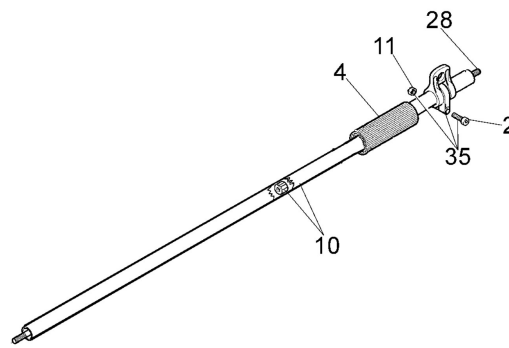

Illustration Transmission

Ref.Nu	Qty	Part number	Description	Validity from	Validity till	Notes	Bulletin
1	1	61250054R	Pin				
2	1	3801015R	Screw				
3	2	61170132R	Grommet				
4	1	4179094AR	Knob				
5	1	3901016	Screw				
6	1	61040145R	Hub				
7	1	074000183AR	Clamp				
8	4	3801011R	Screw				
9	1	61250287A	Bevel gear Ø28				
10	1	61252049R	Tube Ø28				
11	8	3914003R	Nut				
12	1	4174187ER	Handlebar				
13	1	61040140R	Knob				
14	1	61380097	Pair of handles				
15	1	61380066R	Throttle cable				
16	1	61330130R	Cable				
17	1	61380064R	Throttle lever				
18	1	61040066R	Spacer				
19	1	3034012R	Bearing				
20	1	3891054R	Screw				
21	4	3893016AR	Screw				
22	1	61370114R	Lever				
23	1	3050018R	Seal ring				
24	2	3819006R	Washer				
25	1	61370294	Lever group				
26	1	61332020R	Complete handle				
27	1	072700264CR	Clamp				
28	1	61202109R	Shaft				
29	2	074000035R	AV-mount				
30	1	3901008R	Screw				
31	1	3025022R	Ring				
32	1	61110074R	Guard				
33	1	3024012R	Snap ring				
34	1	3035023R	Bearing				
35	1	4179194AR	Band Ø28				
36	1	3025019	Ring				
37	1	4179089R	Flange				
38	1	3034019R	Bearing				
39	1	4138311A	Ring				
40	1	3025009	Ring				
41	1	61040133A	Bevel gear set				
42	1	61040071R	Cap				